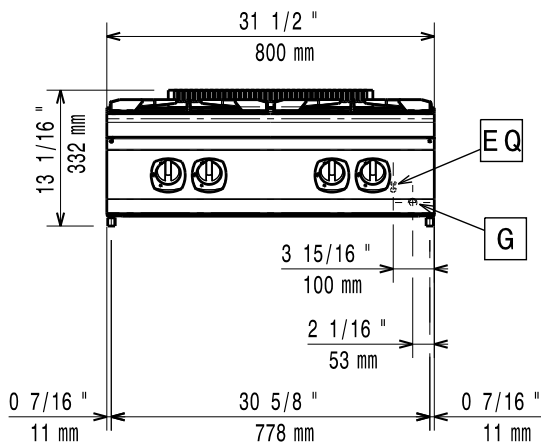

Front

G = Gasanslutning

Gas

Gas, effekt:	22 kW
Standardgasleverans	Natural Gas
Gastyp alternativ:	LPG; Stadsgas
Gasintag:	1/2"

Viktig information

If appliance is set up or next to or against temperature sensitive furniture or similar, a safety gap of approximately 150 mm should be maintained or some form of heat insulation fitted.

Nettovikt:	38 kg
Fraktvikt:	47 kg
Frakthöjd:	520 mm
Fraktbredd:	820 mm
Fraktdjup:	860 mm
Fraktvolym:	0.37 m³
Effekt främre brännare:	5.5 - 5.5 kW
Effekt bakre brännare	5.5 - 5.5 kW
[NOT TRANSLATED]	N7CG
Bakre brännare mått - mm	Ø 60 Ø 60
Främre brännare mått - mm	Ø 60 Ø 60