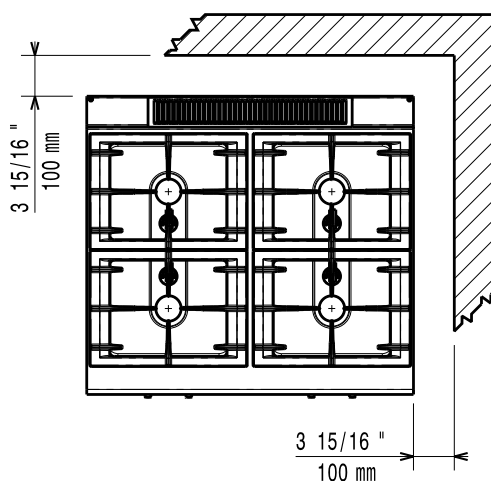

Front

Sida

G = Gasanslutning

Topp

Gas

Gas, effekt:	22 kW
Standardgasleverans	Natural Gas
Gastyp alternativ:	LPG; Stadsgas
Gasintag:	1/2"

Viktig information

If appliance is set up or next to or against temperature sensitive furniture or similar, a safety gap of approximately 150 mm should be maintained or some form of heat insulation fitted.

Nettovikt:	38 kg
Fraktvikt:	47 kg
Frakthöjd:	520 mm
Fraktbredd:	820 mm
Fraktdjup:	860 mm
Fraktvolym:	0.37 m ³
Effekt främre brännare:	5.5 - 5.5 kW
Effekt bakre brännare	5.5 - 5.5 kW
[NOT TRANSLATED]	N7CG
Bakre brännare mått - mm	Ø 60 Ø 60
Främre brännare mått - mm	Ø 60 Ø 60